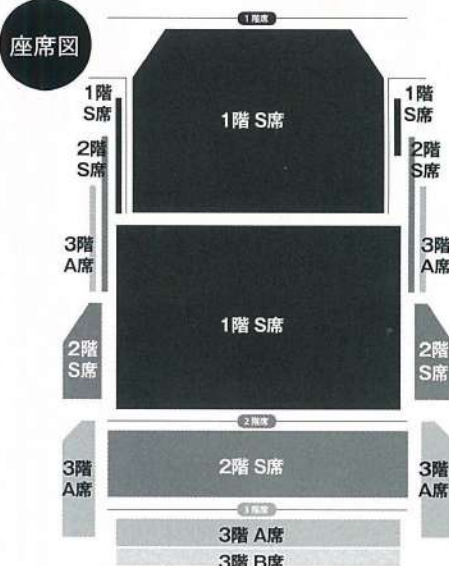

ベン・フォスター

「ジーザス・クライスト=スーパースター アリーナ・ツアー」主役の座をテレビのオーディションで射止め、一躍有名になった。ウエストエンド「オペラ座の怪人」でファントム役、「エルフ」でパディー役を演じ、歌手としても活躍する。

【チケット料金(税込)】

S席 12,000円

A席 8,000円

B席 5,000円

※全席指定、未就学児入場不可。

座席図