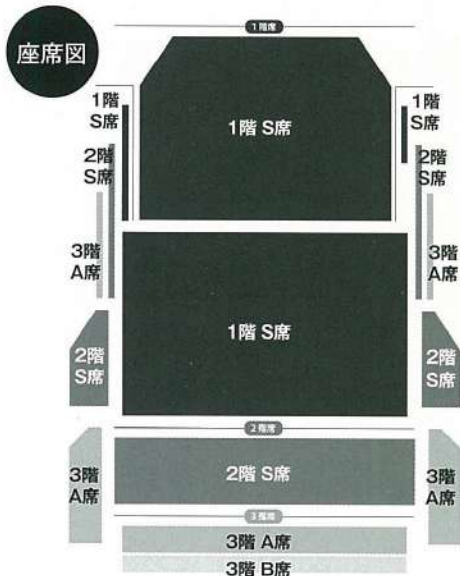

プレイガイド

チケット取扱	インターネット受付	電話・店舗受付
キョードー東京	http://kyodotokyo.com/voiceofwestend	0570-550-799 (平日11:00~18:00/土日祝10:00~18:00/オペレーター対応)
チケットぴあ	http://w.pia.jp/t/voiceofwestend/	0570-02-9999 [Pコード]488-980
ローソン	http://l-tike.com/voiceofwestend/	0570-000-407(オペレーター対応 10:00~20:00) 0570-084-003 [Lコード]36800
イープラス	http://eplus.jp/voiceofwestend/	
ホリプロチケットセンター		03-3490-4949(平日10:00~18:00/土10:00~13:00/日祝休)
ホリプロオンライン	http://hpot.jp	
楽天チケット	http://r-t.jp/voiceofwestend	
セブンドリーム	http://7ticket.jp/sp/voiceofwestend	
CNプレイガイド	http://www.cnplayguide.com/voiceofwestend/	0570-08-9999(オペレーター対応)
Bunkamura	http://my.bunkamura.co.jp	03-3477-9999(オペレーター対応 10:00~17:30) 東急シアターオープンチケットカウンター (渋谷ヒカリエ2階 11:00~19:00) Bunkamuraチケットカウンター (Bunkamura1階 10:00~19:00)※7/2(月)~11/15(木)休

【お問い合わせ】キョードー東京 TEL.0570-550-799 (平日11:00~18:00/土日祝10:00~18:00)

【公式ホームページ】 <https://www.voiceofwestend.com>